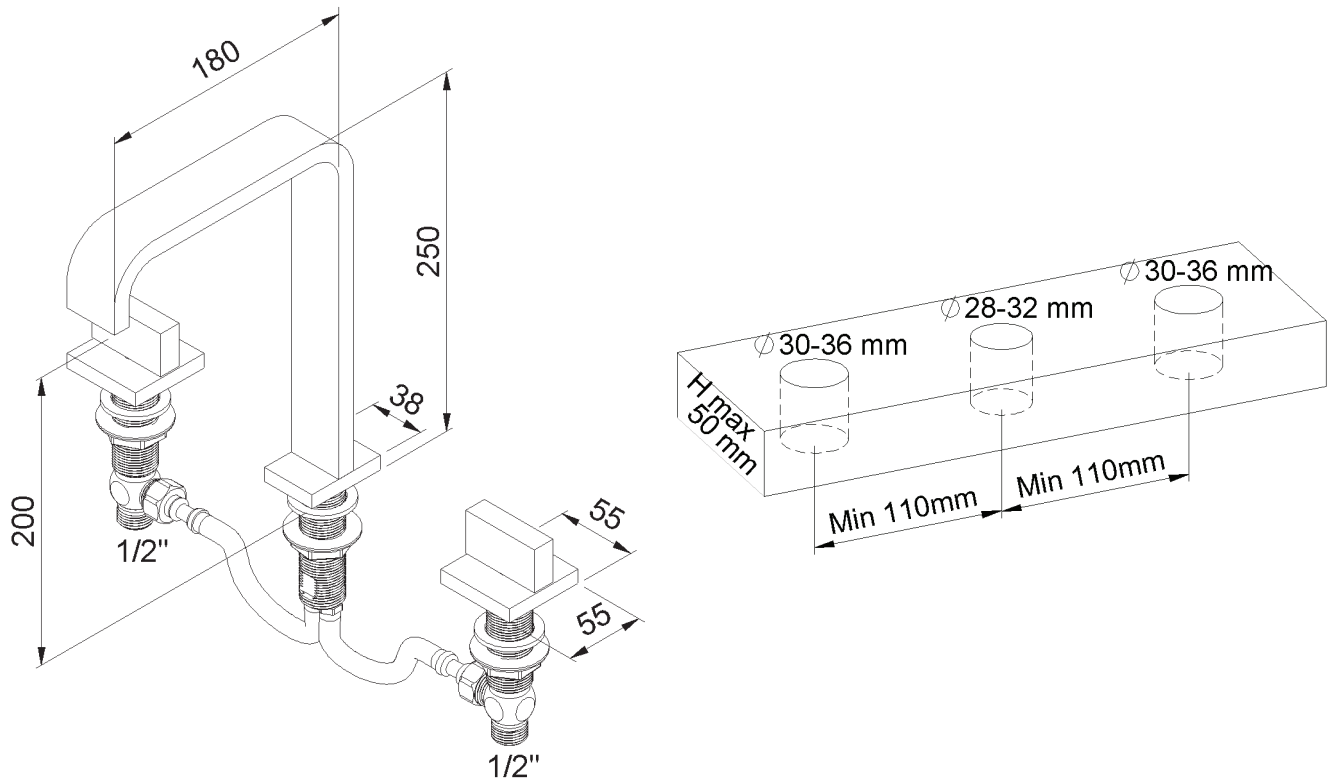

**PRODUCT TECHNICAL SHEET**

Collection : **ANDREW**

Ref. : **4085.--.45**

Batterie de lavabo 3 trous, avec vidage poussoir  
3-gats wastafelmengkraan, met push-up lediging  
3-hole washbasin mixer, with push-up waste

**Picture**

**Product details**

Flow at 3 bar : 5,6 l/min

Internal mechanism : Ceramic valve 1/4 turn

**Technical drawing**

RA0.V02