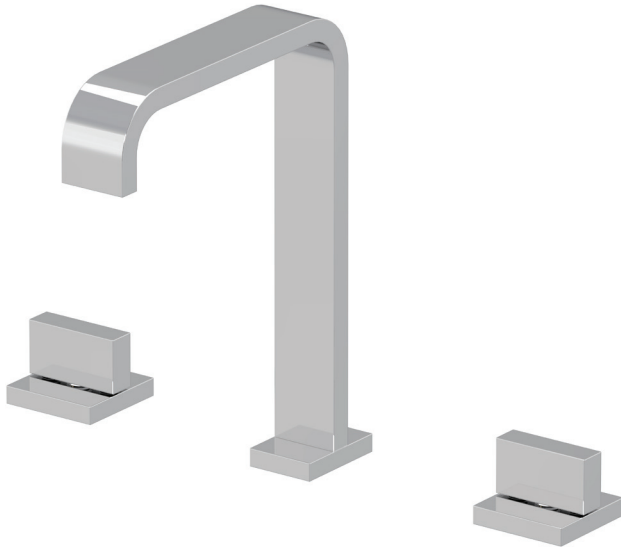

**PRODUCT TECHNICAL SHEET**

Collection : **ANDREW**

Ref. : **4085.--.45**

Batterie de lavabo 3 trous, avec vidage poussoir  
3-gats wastafelmengkraan, met push-up lediging  
3-hole washbasin mixer, with push-up waste

**Picture**

**Product details**

Flow at 3 bar : 5,6 l/min

Internal mechanism : Ceramic valve 1/4 turn

**Technical drawing**

RA0.V02